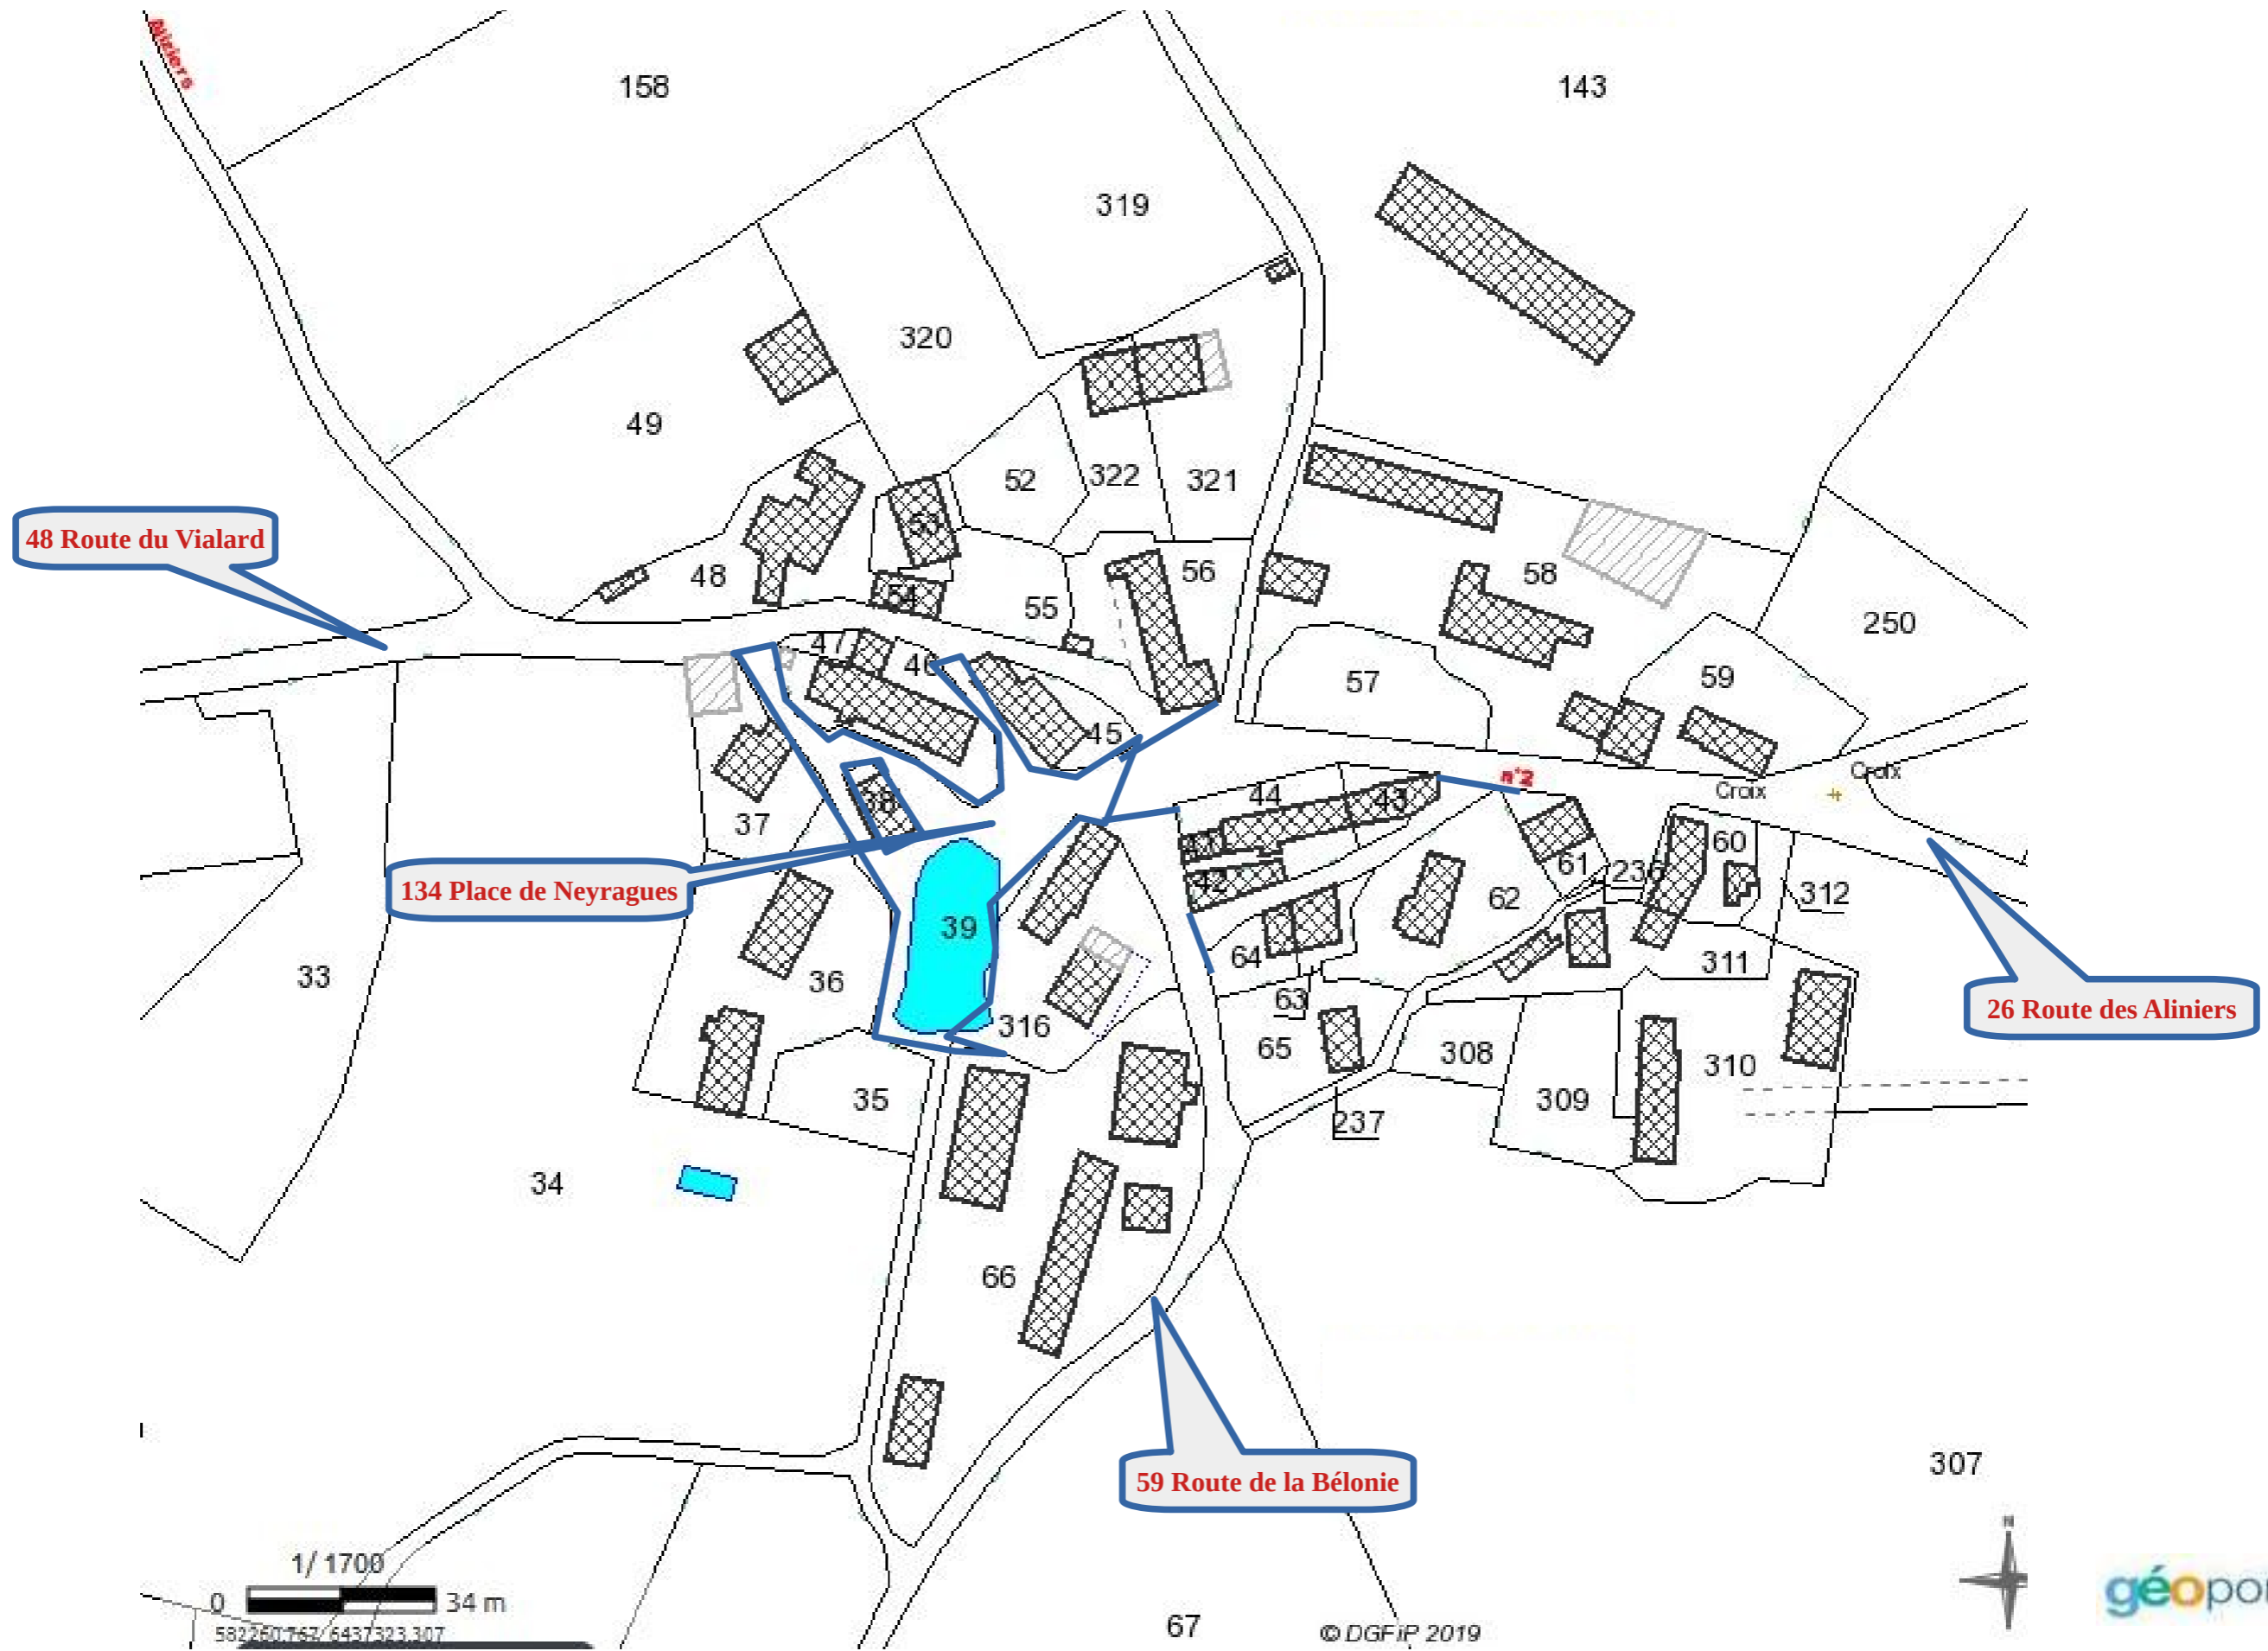

NEYRAGUES

1/1700
0 34 m
582250.767/6437323.307

© DGFIP 2019

géoportail